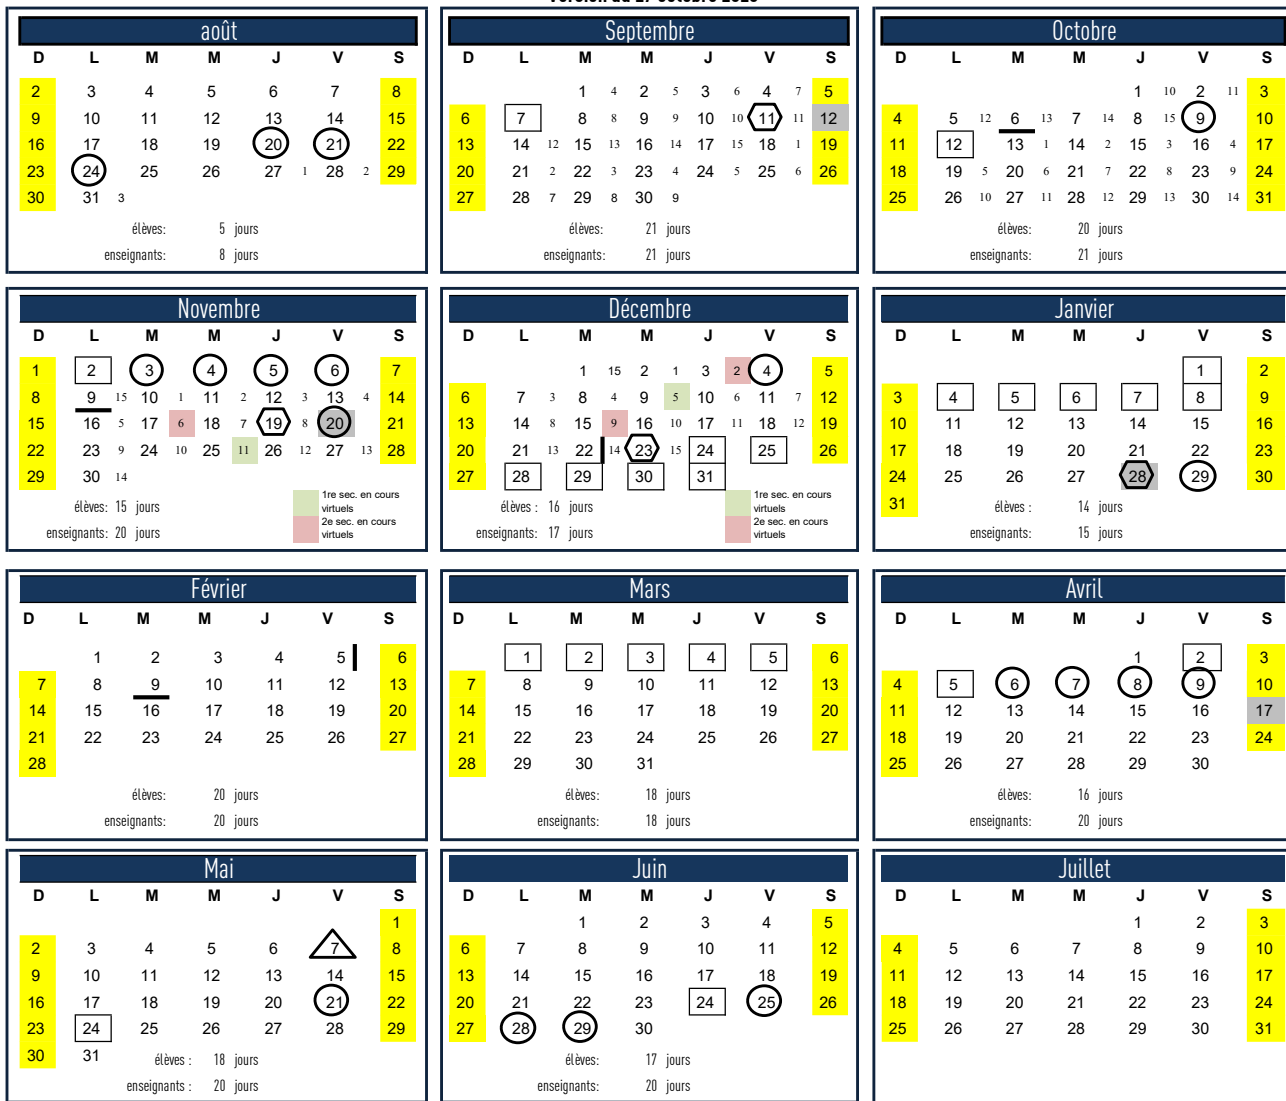

180 jours de classe
 20 soirées et journées pédagogiques
 200 jours enseignants

1^{re} étape 77 jours
 2^e étape 103 jours
 180 jours

CALENDRIER SCOLAIRE 2020-2021 - 1^{re} et 2^e SECONDAIRE

Version du 27 octobre 2020

- Rencontre parents-enseignants ou portes ouvertes
- Congé pour les élèves et les enseignants
- Journée pédagogique
- Journée pédagogique sauf si fermeture de l'école en cours d'année
- Demi-journée de classe
- Fin d'étape
- Date limite de remise de notes pour les enseignants

Bulletins: 1^{re} étape: semaine du 18 janvier

2^e étape: au plus tard le 10 juillet

- 24 août: journée d'intégration des élèves de 1^{re} secondaire
- 25-26 août: rentrée progressive des élèves
- 27 août: soirée d'information pour les parents de 1^{re} secondaire
- 1^{er} septembre: soirée d'information pour les parents de 2^e et 3^e secondaire
- 3 septembre: soirée d'information pour les parents de 4^e et 5^e secondaire
- 12 septembre: portes ouvertes
- 19-20 novembre: rencontre parents-enseignants
- 29 janvier: rencontre parents-enseignants
- 17 avril: portes ouvertes