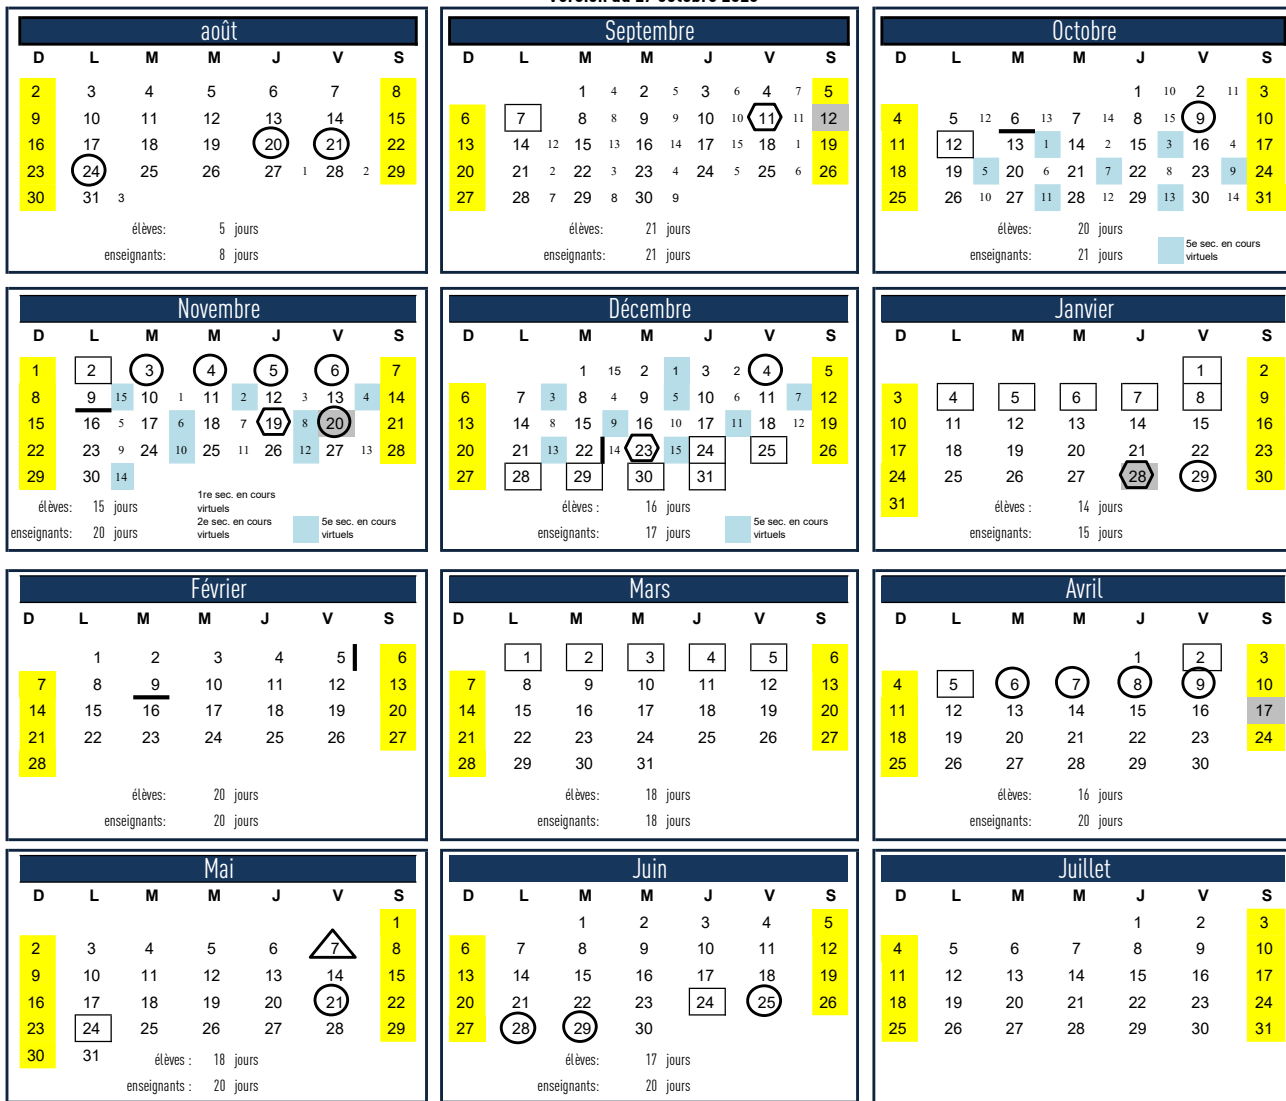

180 jours de classe
 20 soirées et journées pédagogiques
 200 jours enseignants

1^{re} étape 77 jours
 2^e étape 103 jours
 180 jours

CALENDRIER SCOLAIRE 2020-2021 - 5^e SECONDAIRE

Version du 27 octobre 2020

- Rencontre parents-enseignants ou portes ouvertes
- Congé pour les élèves et les enseignants
- Journée pédagogique
- Journée pédagogique sauf si fermeture de l'école en cours d'année

- Demi-journée de classe
- Fin d'étape
- Date limite de remise de notes pour les enseignants

Bulletins: 1^{re} étape: semaine du 18 janvier

2^e étape: au plus tard le 10 juillet

- 24 août: journée d'intégration des élèves de 1^{re} secondaire
- 25-26 août: rentrée progressive des élèves
- 27 août: soirée d'information pour les parents de 1^{re} secondaire
- 1^{er} septembre: soirée d'information pour les parents de 2^e et 3^e secondaire
- 3 septembre: soirée d'information pour les parents de 4^e et 5^e secondaire
- 12 septembre: portes ouvertes
- 19-20 novembre: rencontre parents-enseignants
- 29 janvier: rencontre parents-enseignants
- 17 avril: portes ouvertes